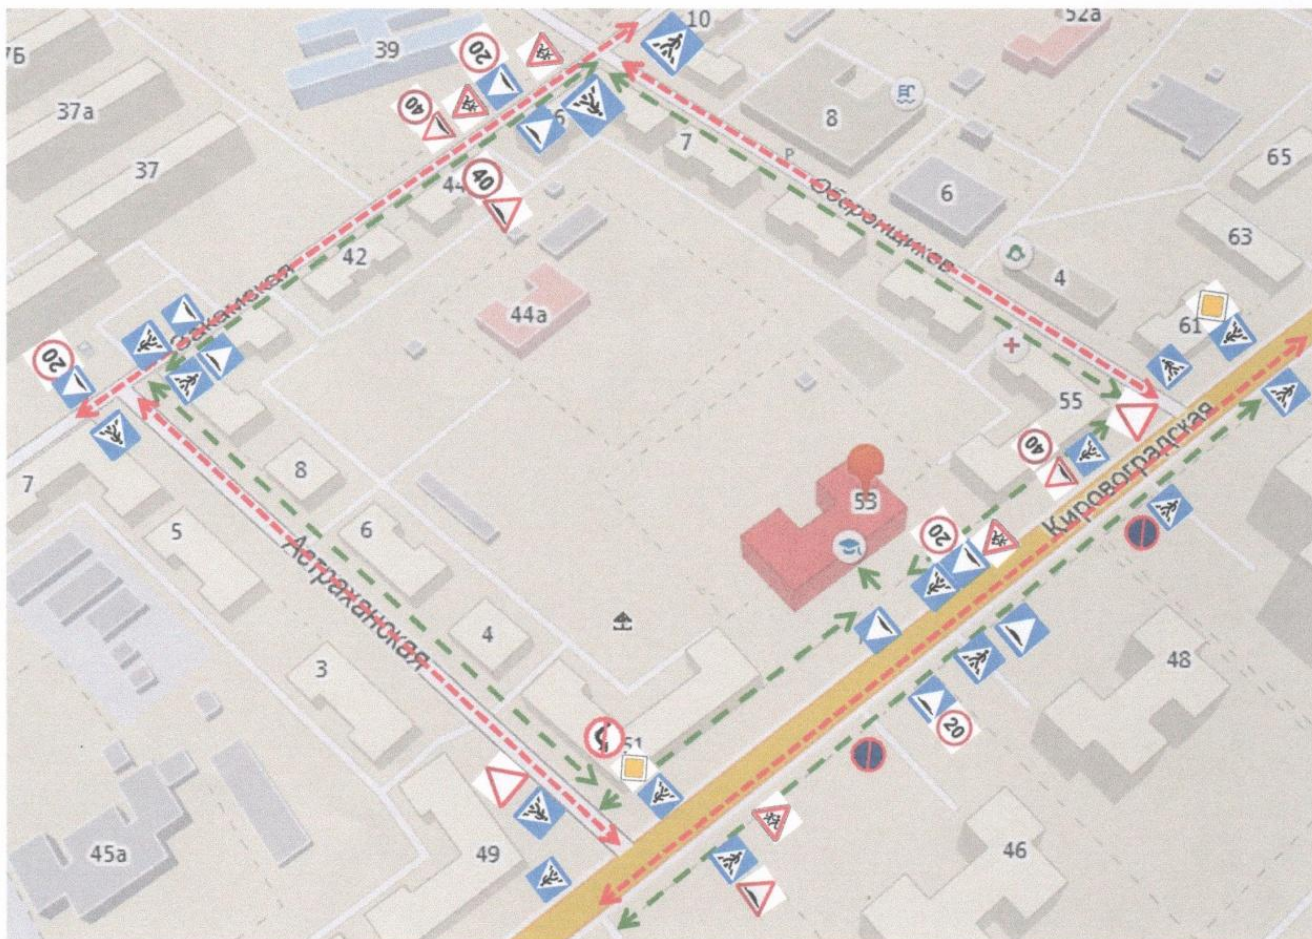

1.2. Схема организации дорожного движения в непосредственной близости от МАОУ «СОШ № 65» г. Перми с размещением соответствующих технических средств организации дорожного движения, маршрутов движения обучающихся и расположения парковочных мест

Условные обозначения:

-  Движение обучающихся в МАОУ «СОШ № 65» г. Перми и обратно
-  Движение транспортных средств
-  Пешеходный переход
-   Искусственная неровность
-  Уступите дорогу
-   Ограничение максимальной скорости
-  Дети
-  Главная дорога
-  Стоянка запрещена